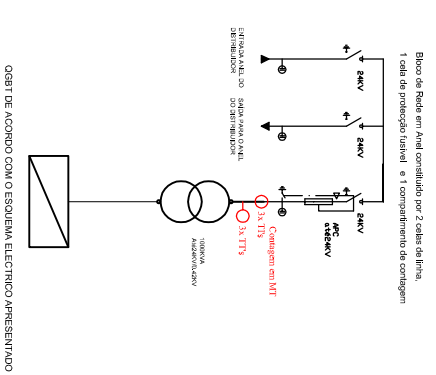

ESQUEMA ELÉCTRICO

QGBT DE ACORDO COM O ESQUEMA ELÉCTRICO APRESENTADO

Título:	MCBA - 1T- 2400-3P C/ contagem em MT	
Descrição:	MONOBLOCO COMPACTO EM BETÃO ARMADO	
Projectou:	Engº Henrique Sá	Escala: 1/50
Desenhou:	Eng. Téc. Daniel Azevedo	Desenho Nºº: ELECT.01